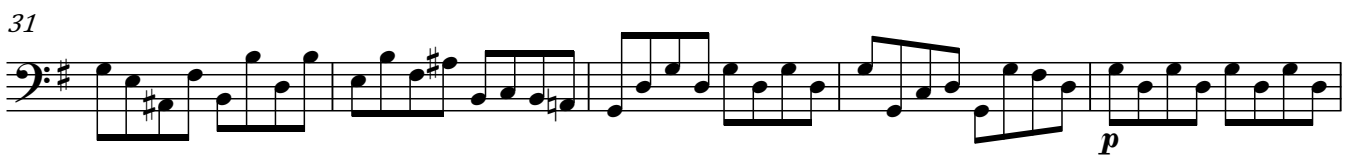

Antonio Vivaldi

Sinfonia in Sol maggiore
dalla serenata 'Il coro delle muse'
di Gennaro D'Alessandro
per Archi e Cembalo

RV 149

Violoncello

Violoncello

Sinfonia in Sol maggiore

dalla serenata 'Il coro delle muse' di Gennaro D'Alessandro

per Archi e Cembalo

RV 149

Antonio Vivaldi
(1678 - 1741)

Allegro molto

Violoncello

46

51

0 Andante